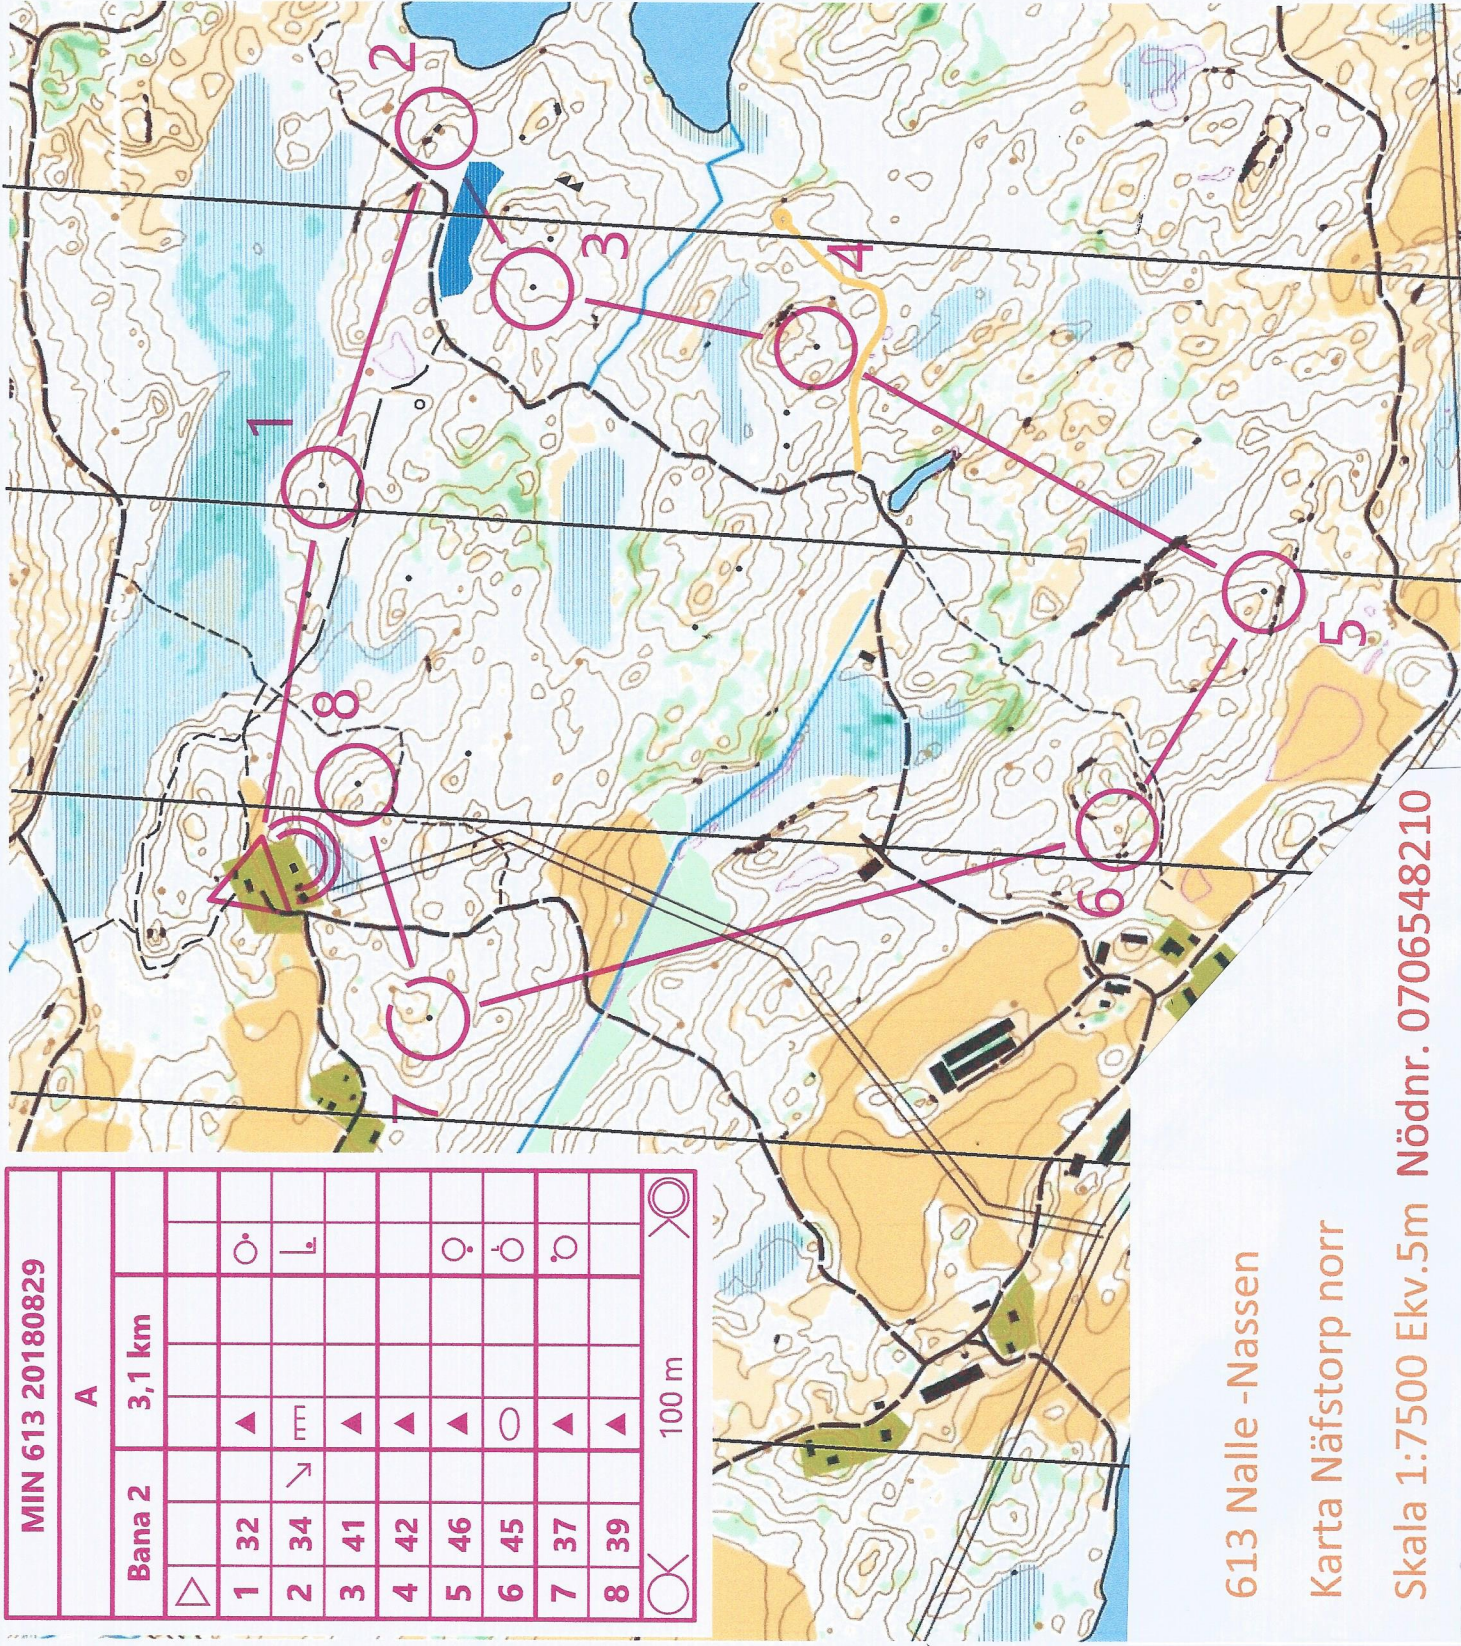

MIN 613 20180829	
A	
Bana 2	3,1 km
△	
1 32	▲
2 34	↘
3 41	▲
4 42	▲
5 46	▲
6 45	○
7 37	▲
8 39	▲
○	100 m
	⊗

613 Nälle -Nassen

Karta Näfstorp norr

Skala 1:7500 Ekv.5m Nödnr. 0706548210